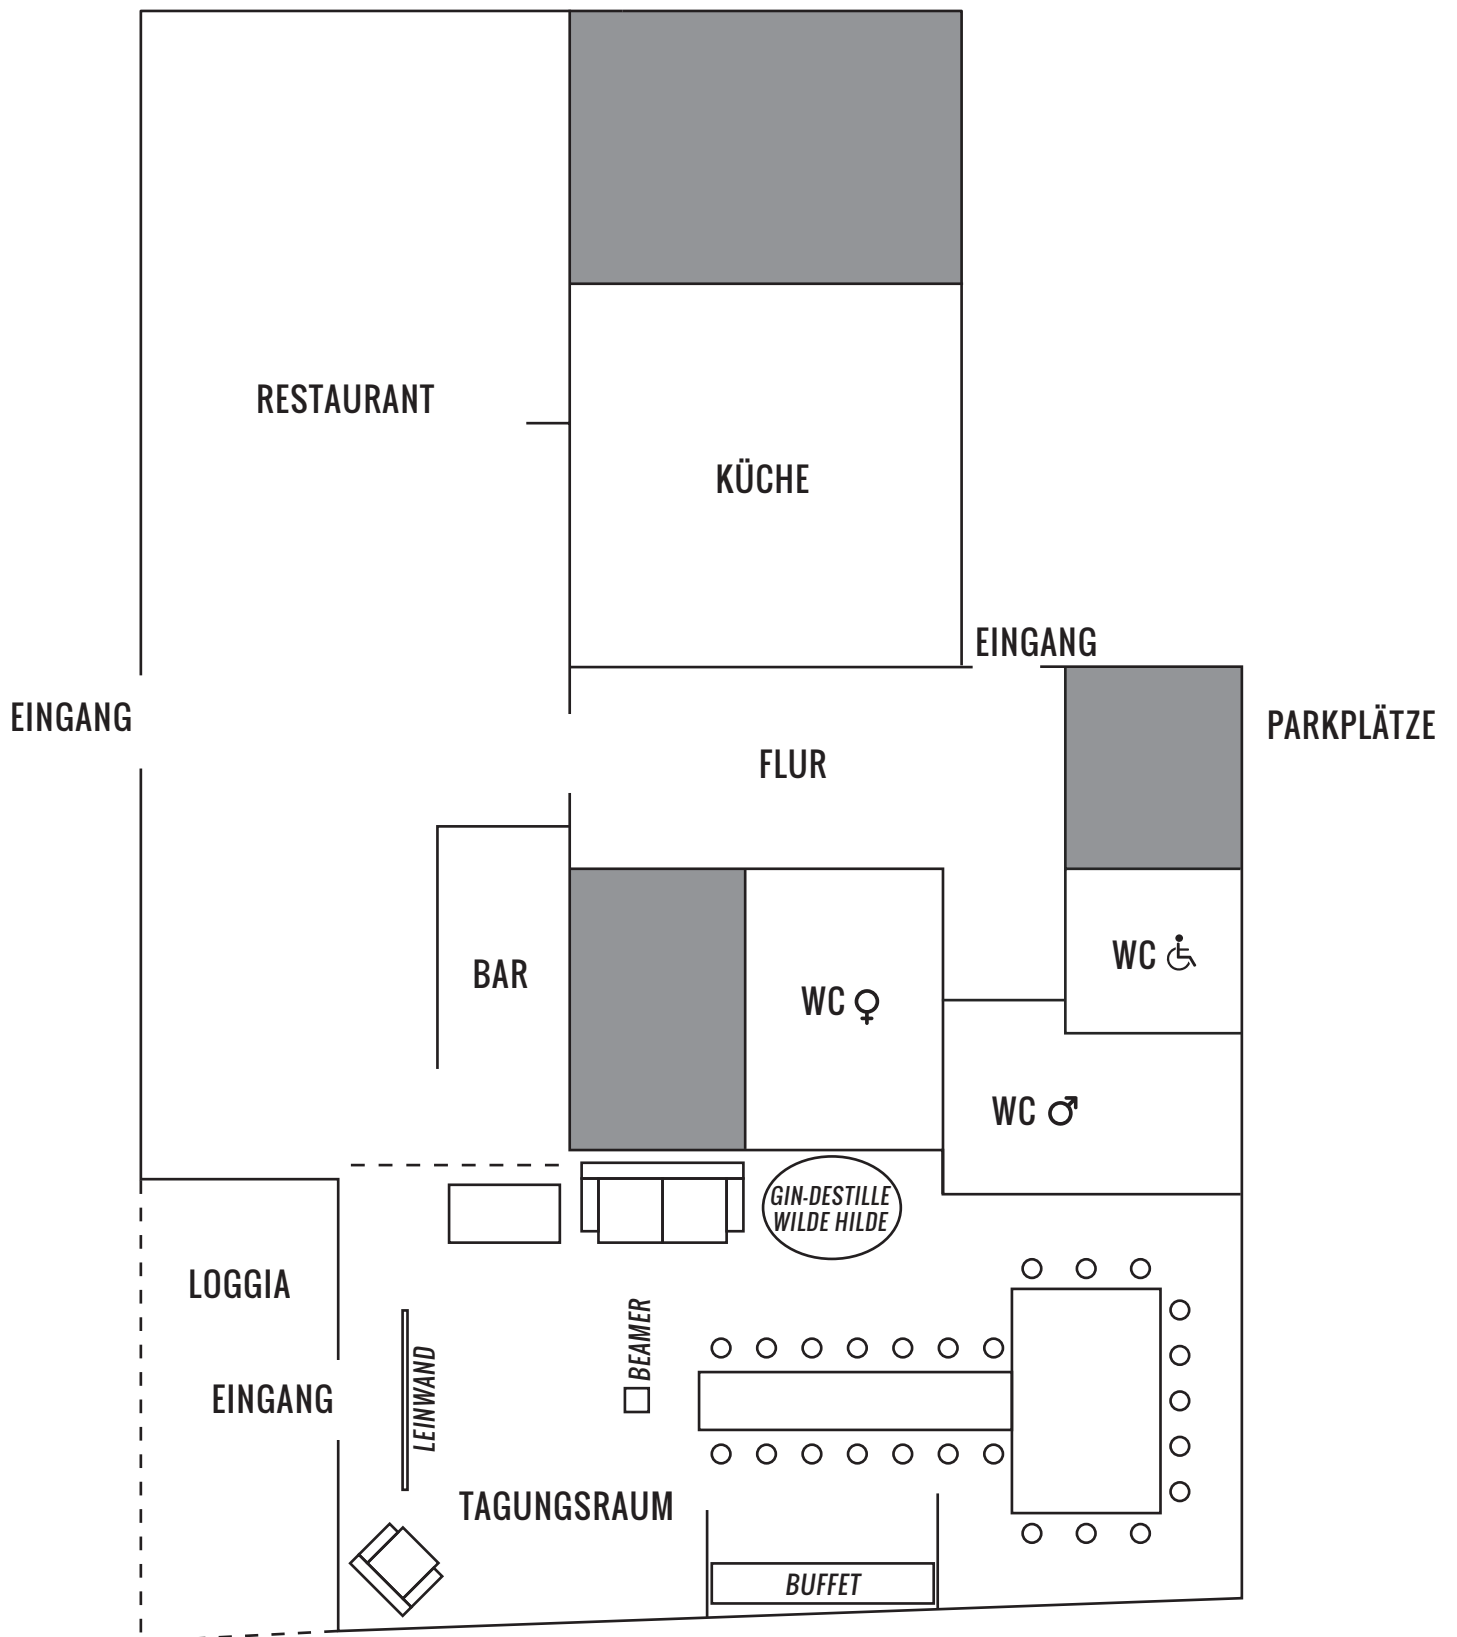

- Ganztägige Getränkestation mit alkoholfreien Getränken (Kaffee, Tee, Wasser still/sprudel, Apfelsaft, Orangensaft)
- Eine Kaffeepause am Vormittag mit Handobst, Müsli und Kaffeespezialitäten (Espresso, Cappuccino etc.)
- Eine Kaffeepause am Nachmittag mit hausgebackenen Kuchensnacks und Kaffeespezialitäten (Espresso, Cappuccino etc.)

In unserem Tagungsraum sind nachstehende Bestuhlungsvarianten möglich:

- Block (max. 16 Personen)
- T-Form (max. 25 Personen)
- Kino (max. 30 Personen)

ON TOP

Erweitern Sie Ihre Tagungspauschale und Kaffeepause mit unseren Toppings.

- Magnetwand inkl. Magneten 5,00 Euro
- Flipchart inkl. Papier + Stifte 10,00 Euro
- Beamer + Leinwand 10,00 Euro
- Moderationskoffer 15,00 Euro

- Führung/Verkostung Wilder Klosterstoff 15,00 Euro
- Führung/ Verkostung Neuzeller Klosterbrauerei (auf Anfrage) 12,50 Euro
- Führung Kloster Neuzelle (auf Anfrage) 13,00 Euro
- Gin Tasting 19,00 Euro
- Zigarrentasting 25,00 Euro

ANORDNUNG STUHLREIHEN: KAPAZITÄT 30 PAX