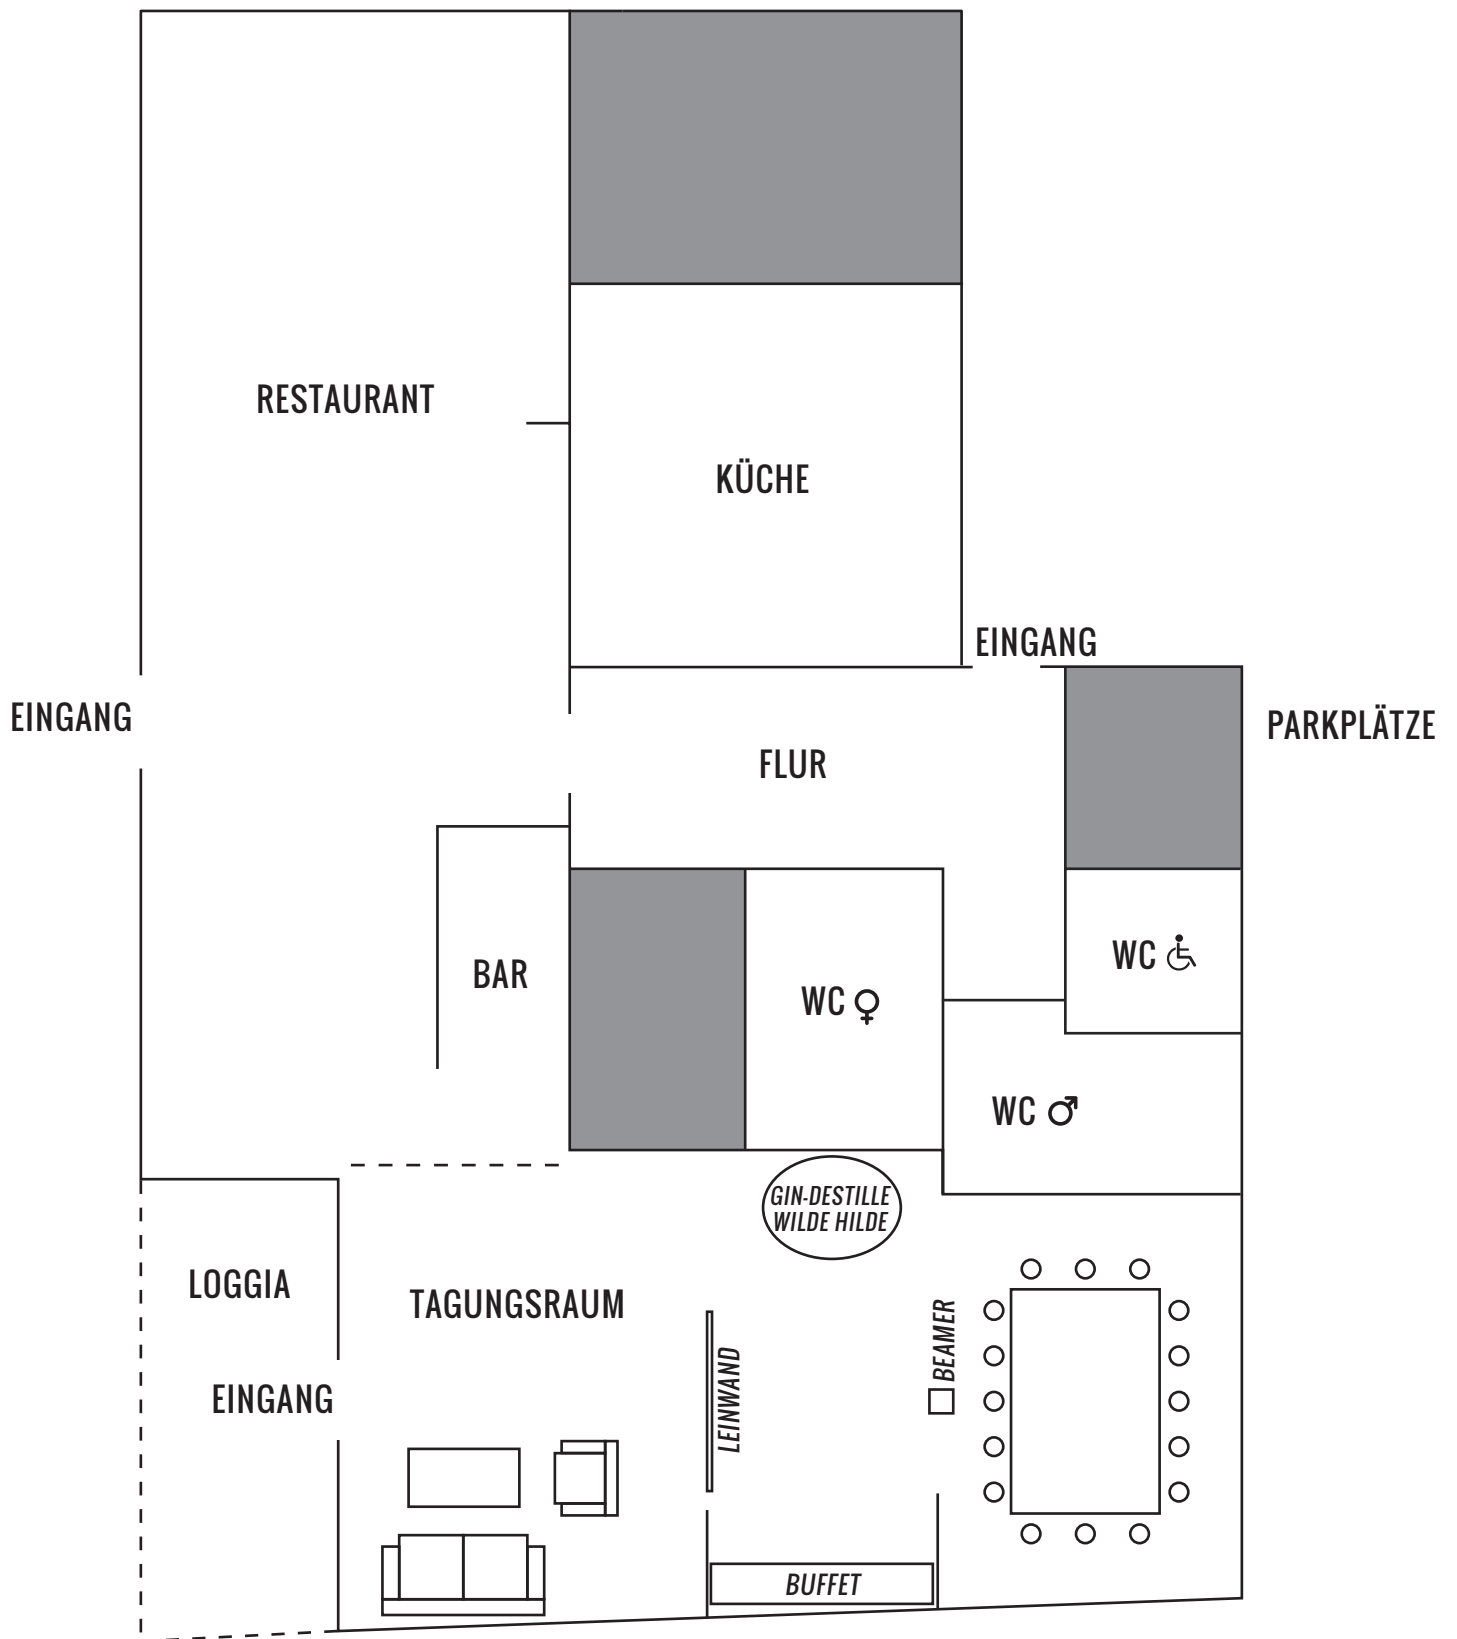

ANORDNUNG BLOCK: KAPAZITÄT 16 PAX